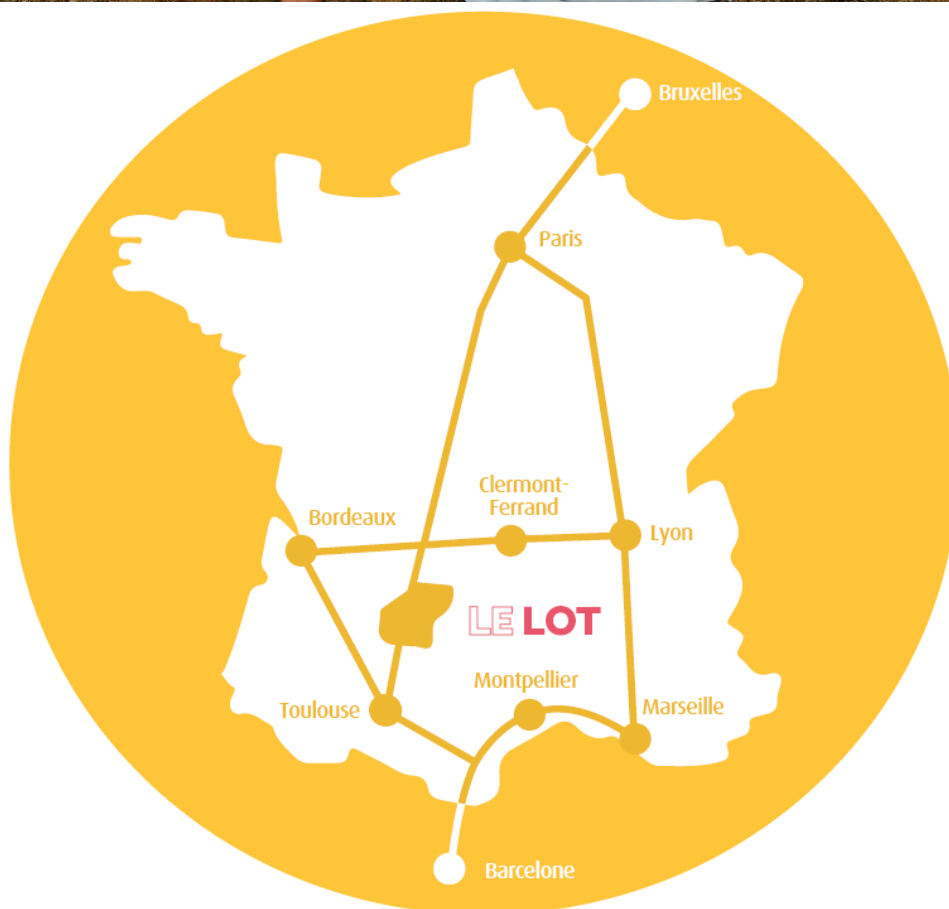

CHOISIR LE LOT, C'EST FAIRE LE CHOIX DE VIVRE MIEUX

OH
MY
LOT!

Contact presse :

Lucile Noutary

Téléphone: 05 65 53 41 42

e-mail: lucile.noutary@lot.fr

- → Site internet dédié aux acteurs de la démarche : www.oh-my-lot.fr
- → Site internet pour les futurs lotois : www.choisirlelot.fr
- → Page Facebook : [@ohmylot](https://www.facebook.com/ohmylot)
- → Page LinkedIn : [Oh my Lot !](https://www.linkedin.com/company/oh-my-lot)
- → Page Instagram : [@ohmylot](https://www.instagram.com/ohmylot)

LOT
LE DÉPARTEMENT

OH
MY
LOT!

peut vous accompagner dans votre installation. A vous d'inventer la vie qui va avec !